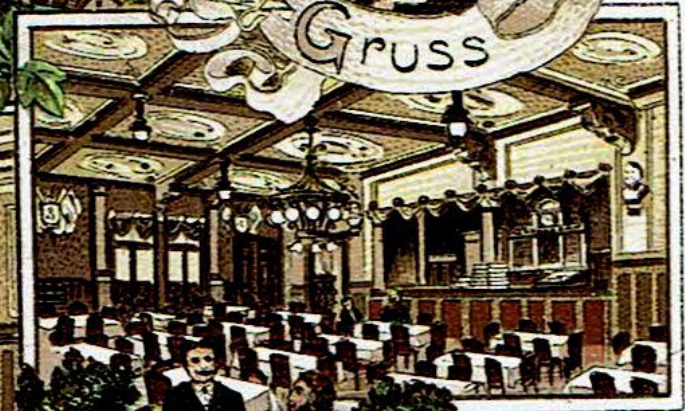

Mit grünem Bissle

Wann kommt mein Koffer & Breit Hartman

Ansicht der Werke.

Druck v. Louis Giese, Leipzig.

BKE

Kolonie Körtingsdorf.

aus Körtingsdorf.

Gruss

Speisesaal des Beamten-Casinos.

Kaffee-Zimmer.

Lieber Alfredchen!
Lies dir denn frohlich ab was ich
für dich mit dir, immer
von dir aus und frohlichen
Zusammenhang!
Hochachtung
Herrn C. Reuter

Herrn C. Reuter
Kurt